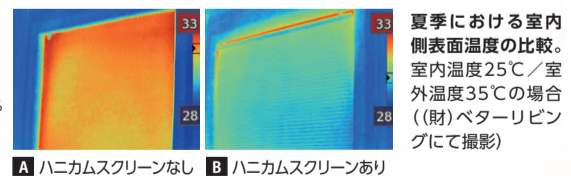

冬 断熱効果で、保温性をアップ。

冬季は暖房によって暖められた室内の空気を、ハニカム構造のスクリーンが外に逃がさないように守ります。

夏 断熱効果で、日射熱をカット。

夏季は外からの暑い日差しをハニカム構造のスクリーンで遮ります。

生地 ハニカム内の空気層

※室内外の環境によっては、ハニカムスクリーンの高い断熱効果によりサッシに結露が発生する場合があります。

ハニカム(蜂の巣)構造のスクリーン自体の空気層が窓と室内の間に空気層を作り出し、保温性を発揮。暖冷房の効率を高め、室内を冬も夏も快適にします。

※1 (財)日本繊維製品品質技術センター試験結果 ※2 (財)建材試験センター試験結果 3mm厚の単板ガラス(日射熱取得率0.88)と併用した場合 ※3 (財)日本繊維製品品質技術センター試験結果

写真：株式会社 LIXIL

間違えがし回答：①お父さんの帽子 ②お母さんの耳あて ③男の子のスケート靴 ④女の子の手ぶくろ ⑤出入口のドア

ご相談・お問い合わせはこちらまで

(株) SLBC

〒763-0091 香川県丸亀市川西町北2103-2
Tel : 087-735-9445 Fax : 087-735-9446
E-mail : info@k-slbc.com
http://www.k-slbc.com