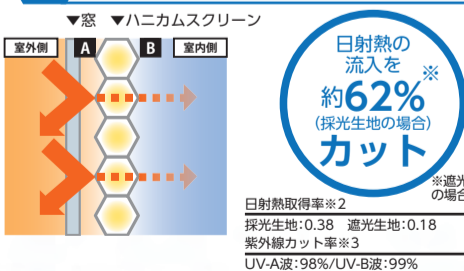

冬 断熱効果で、保温性をアップ。

冬季は暖房によって暖められた室内の空気を、ハニカム構造のスクリーンが外に逃がさないように守ります。

夏 断熱効果で、日射熱をカット。

夏季は外からの暑い日差しをハニカム構造のスクリーンで遮ります。

生地 ハニカム内の空気層

※室内外の環境によっては、ハニカムスクリーンの高い断熱効果によりサッシに結露が発生する場合があります。

ハニカム(蜂の巣)構造のスクリーン自体の空気層が窓と室内の間に空気層を作り出し、保温性を発揮。暖冷房の効率を高め、室内を冬も夏も快適にします。