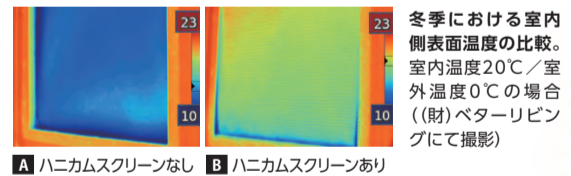

便利・安全・安心!最新リフォーム商品情報

洗練されたデザインで機能性もバツグンの最新のリフォーム商品をいち早くご案内いたします。

Brancher DX ハニカムスクリーン

断熱をやさしく、美しく。LIXIL
快適な窓辺をつくるカギは、“断熱性”にあります。

お部屋の快適さのカギを握るのが「窓辺の断熱」。断熱された部屋は、外気温の影響を受けにくくなり、結果として、暖冷房費の節約にもつながります。“蜂の巣構造”による空気層で窓辺の断熱性を高める「ブランシェDX ハニカムスクリーン」。使う人へのやさしさと表情豊かな佇まいを備え、ワンランク上の心地よさとともに、インテリアに美しい個性をもたらします。ご興味がありましたら、当社までお気軽にご相談ください。

冬 断熱効果で、保温性をアップ。

冬季は暖房によって暖められた室内の空気を、ハニカム構造のスクリーンが外に逃がさないように守ります。

夏 断熱効果で、日射熱をカット。

夏季は外からの暑い日差しをハニカム構造のスクリーンで遮ります。

生地 ハニカム内の空気層

※室内外の環境によっては、ハニカムスクリーンの高い断熱効果によりサッシに結露が発生する場合があります。

ハニカム(蜂の巣)構造のスクリーン自体の空気層が窓と室内の間に空気層を作り出し、保温性を発揮。暖冷房の効率を高め、室内を冬も夏も快適にします。