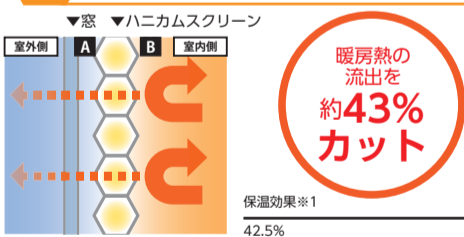

冬 断熱効果で、保温性をアップ。

冬季は暖房によって暖められた室内の空気を、ハニカム構造のスクリーンが外に逃がさないように守ります。

夏 断熱効果で、日射熱をカット。

夏季は外からの暑い日差しをハニカム構造のスクリーンで遮ります。

生地 ハニカム内の空気層

※室内外の環境によっては、ハニカムスクリーンの高い断熱効果によりサッシに結露が発生する場合があります。

ハニカム(蜂の巣)構造のスクリーン自体の空気層が窓と室内の間に空気層を作り出し、保温性を発揮。暖冷房の効率を高め、室内を冬も夏も快適にします。